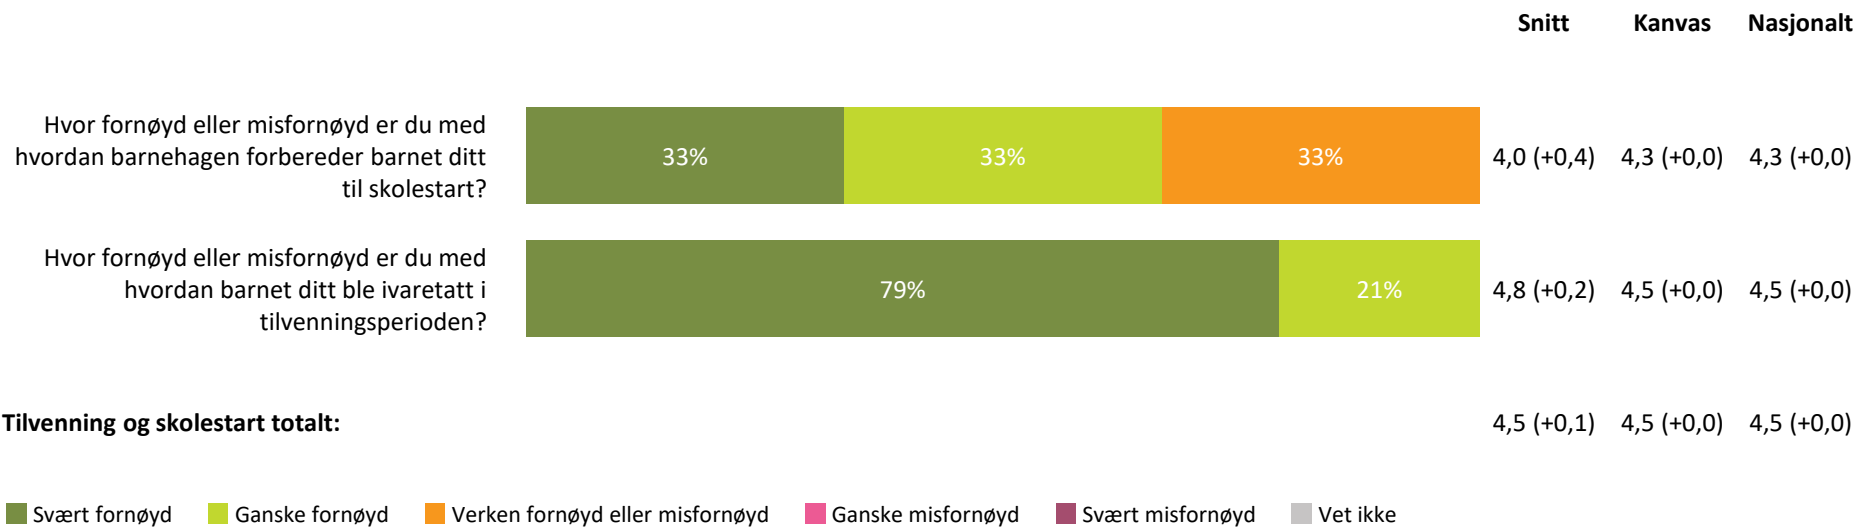

Tilvenning og skolestart