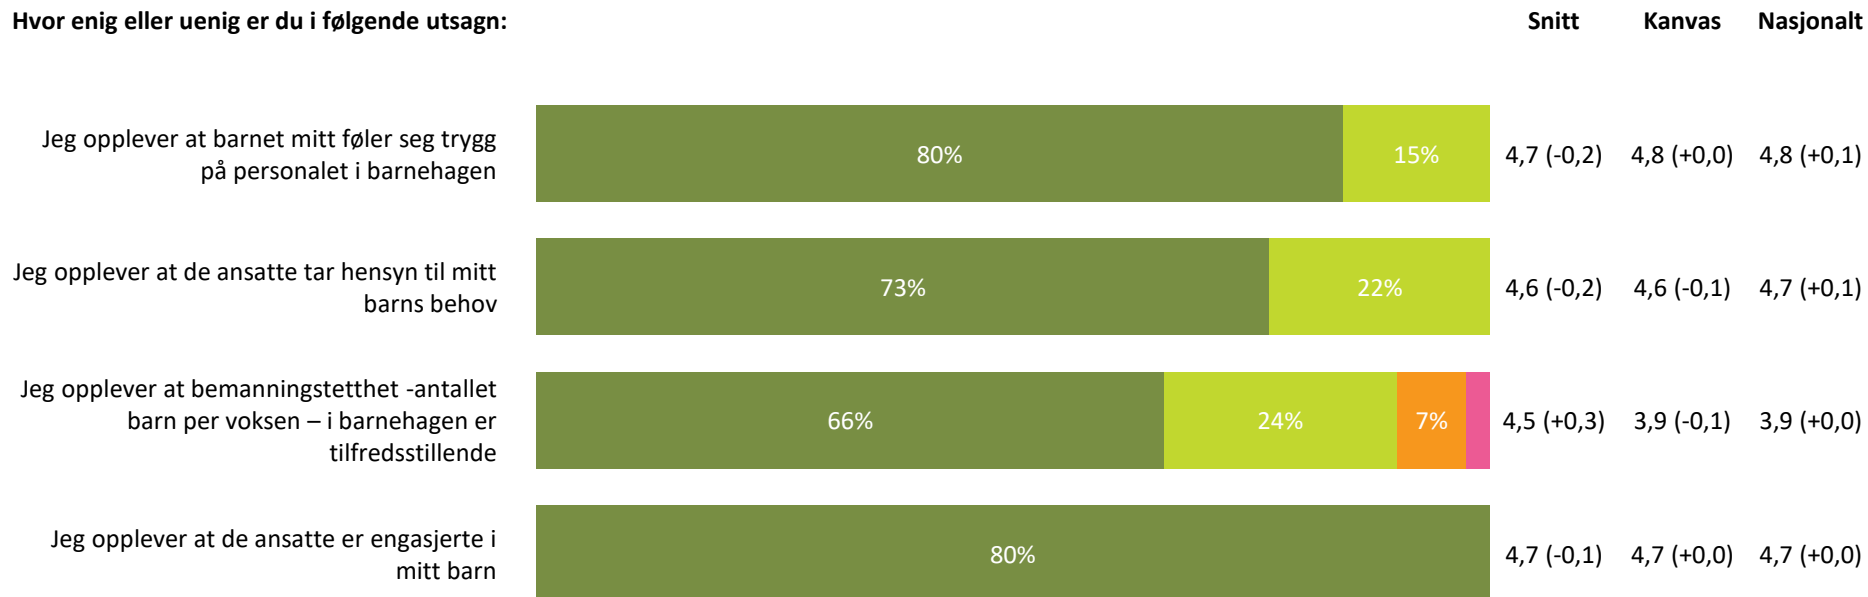

Ute- og innemiljø

Hvor fornøyd eller misfornøyd er du med:

Ute- og innemiljø totalt:

4,4 (+0,1) 4,2 (+0,0) 4,1 (+0,0)

Svært fornøyd **Ganske fornøyd** **Verken fornøyd eller misfornøyd** **Ganske misfornøyd** **Svært misfornøyd** **Vet ikke**

Relasjon mellom barn og voksen

Hvor enig eller uenig er du i følgende utsagn:

Relasjon mellom barn og voksen totalt:

4,7 (+0,0) 4,5 (+0,0) 4,5 (+0,0)

Barnets trivsel

Hvor enig eller uenig er du i følgende utsagn: