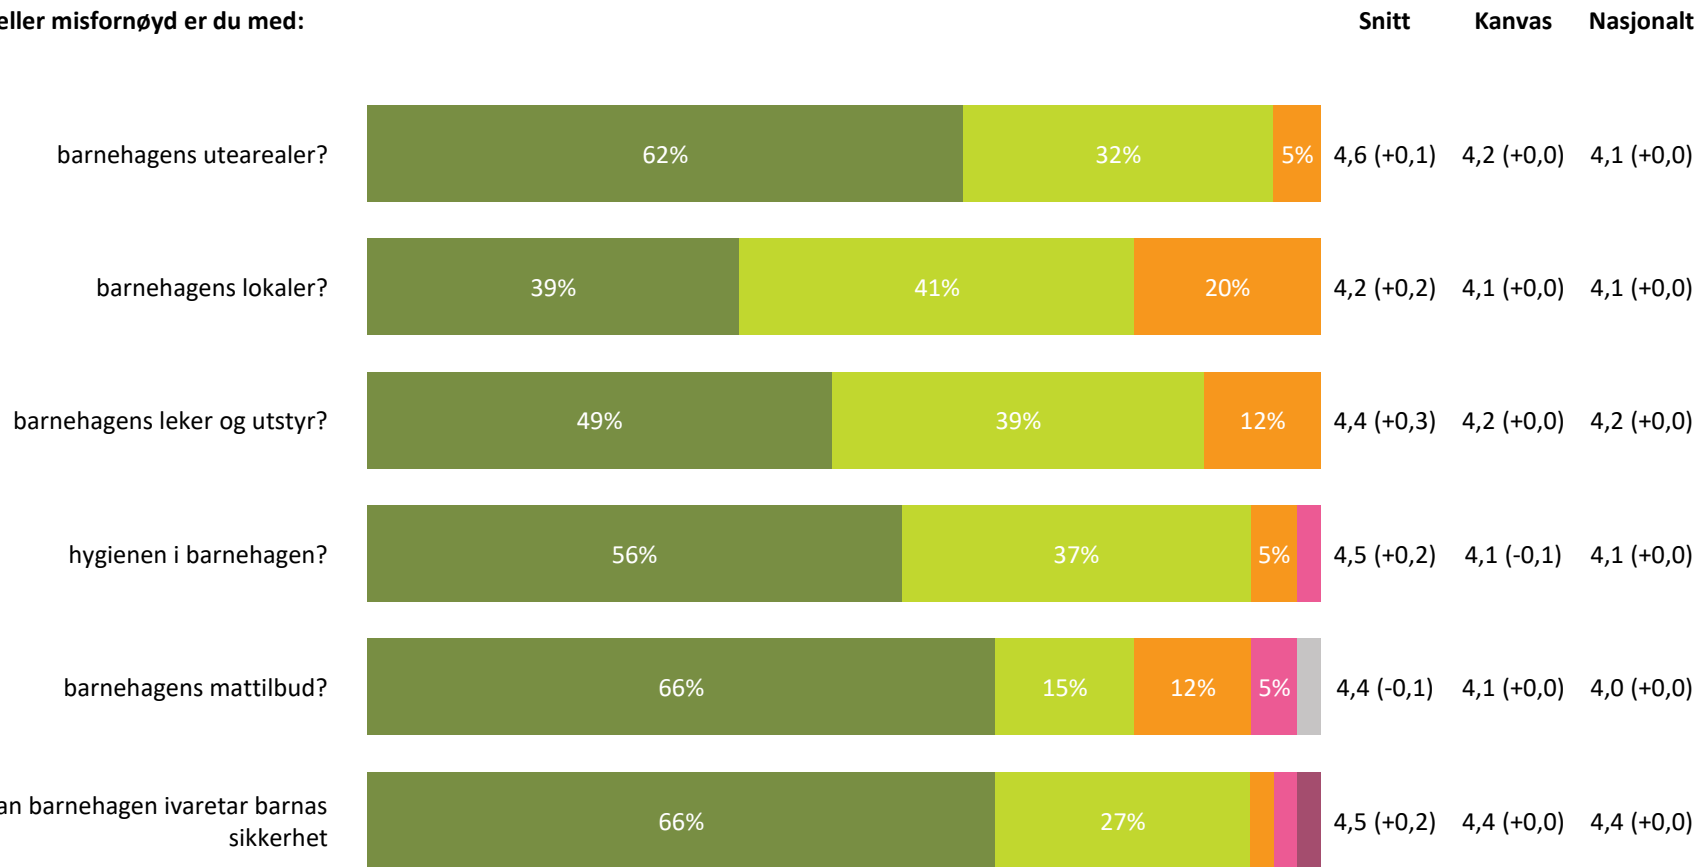

Ute- og innemiljø

Hvor fornøyd eller misfornøyd er du med:

Ute- og innemiljø totalt:

4,4 (+0,1) 4,2 (+0,0) 4,1 (+0,0)

Svært fornøyd **Ganske fornøyd** **Verken fornøyd eller misfornøyd** **Ganske misfornøyd** **Svært misfornøyd** **Vet ikke**

Relasjon mellom barn og voksen

Hvor enig eller uenig er du i følgende utsagn:

Relasjon mellom barn og voksen totalt:

4,7 (+0,0) 4,5 (+0,0) 4,5 (+0,0)

Barnets trivsel

Hvor enig eller uenig er du i følgende utsagn: