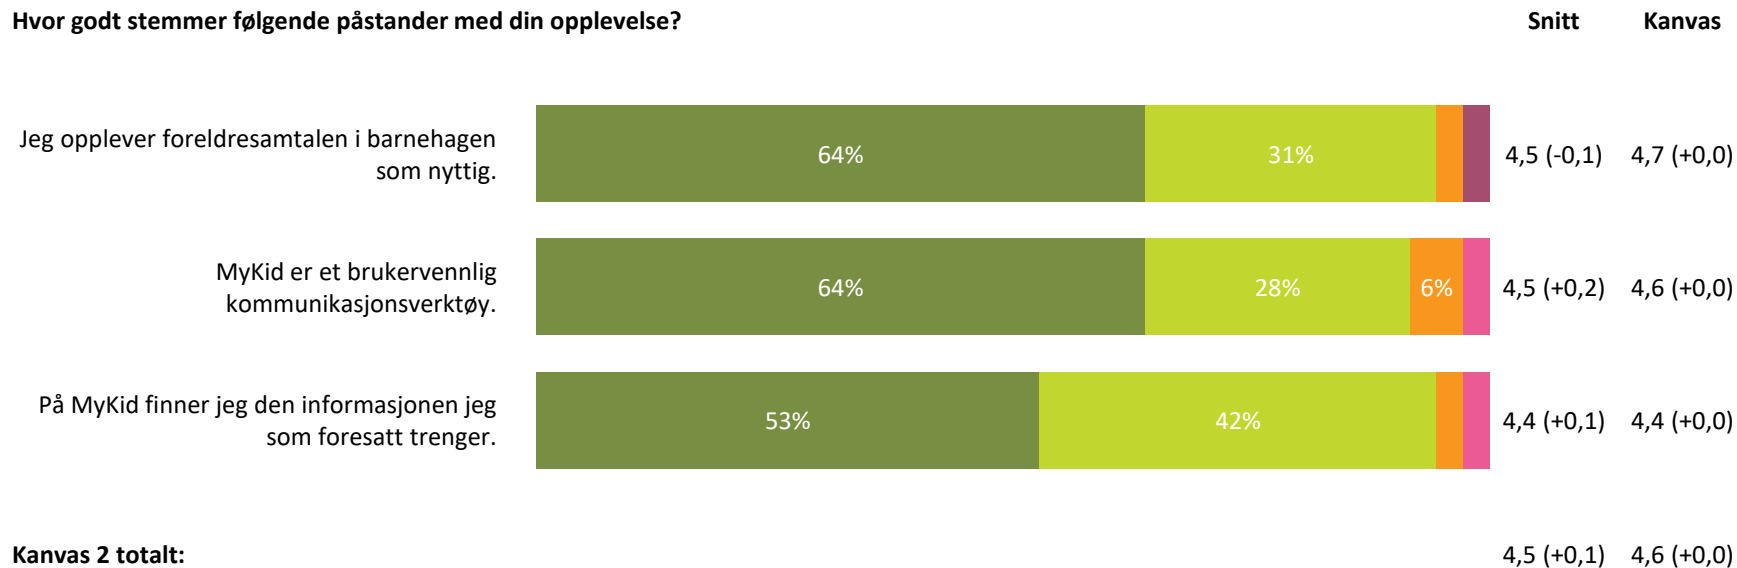

4,8 (+0,2)

4,5 (+0,0)

start samtalen?

4,8 (+0,3)

4,5 (+0,0)

Kanvas 1 totalt:

4,8 (+0,3)

4,5 (+0,0)

■ Svært fornøyd ■ Ganske fornøyd ■ Verken fornøyd eller misfornøyd ■ Ganske misfornøyd ■ Svært misfornøyd ■ Ikke aktuelt/ Vet ikke

Kanvas 2

Hvor godt stemmer følgende påstander med din opplevelse?

■ Helt enig ■ Delvis enig ■ Verken enig eller uenig ■ Delvis uenig ■ Helt uenig ■ Vet ikke