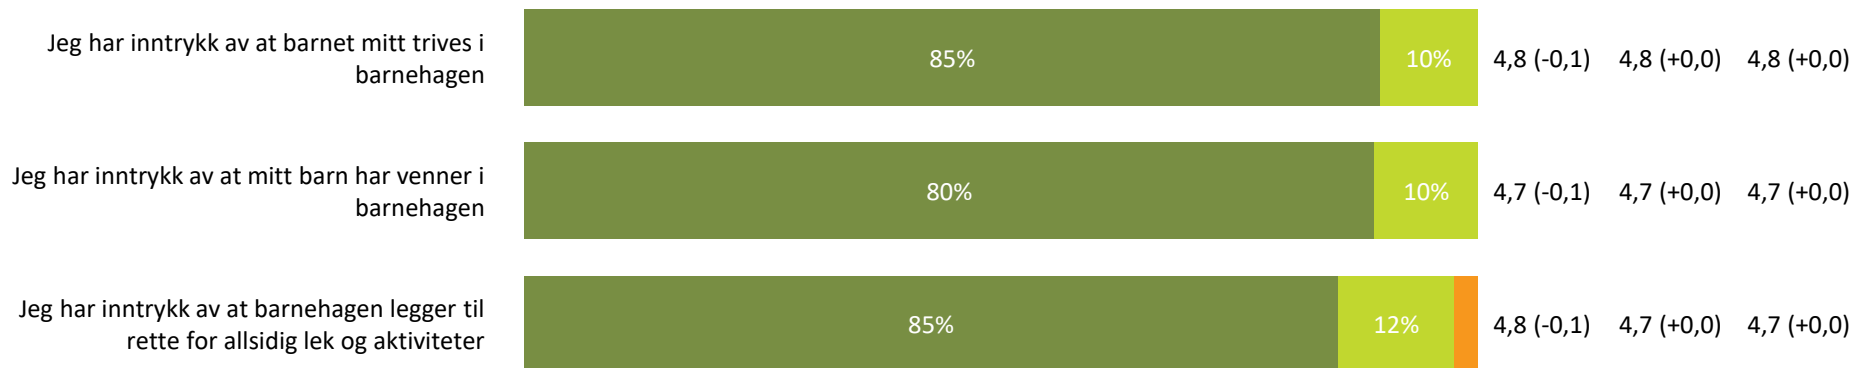

Relasjon mellom barn og voksen

Hvor enig eller uenig er du i følgende utsagn:

Relasjon mellom barn og voksen totalt:

4,7 (+0,0) 4,5 (+0,0) 4,5 (+0,0)

Barnets trivsel

Hvor enig eller uenig er du i følgende utsagn: