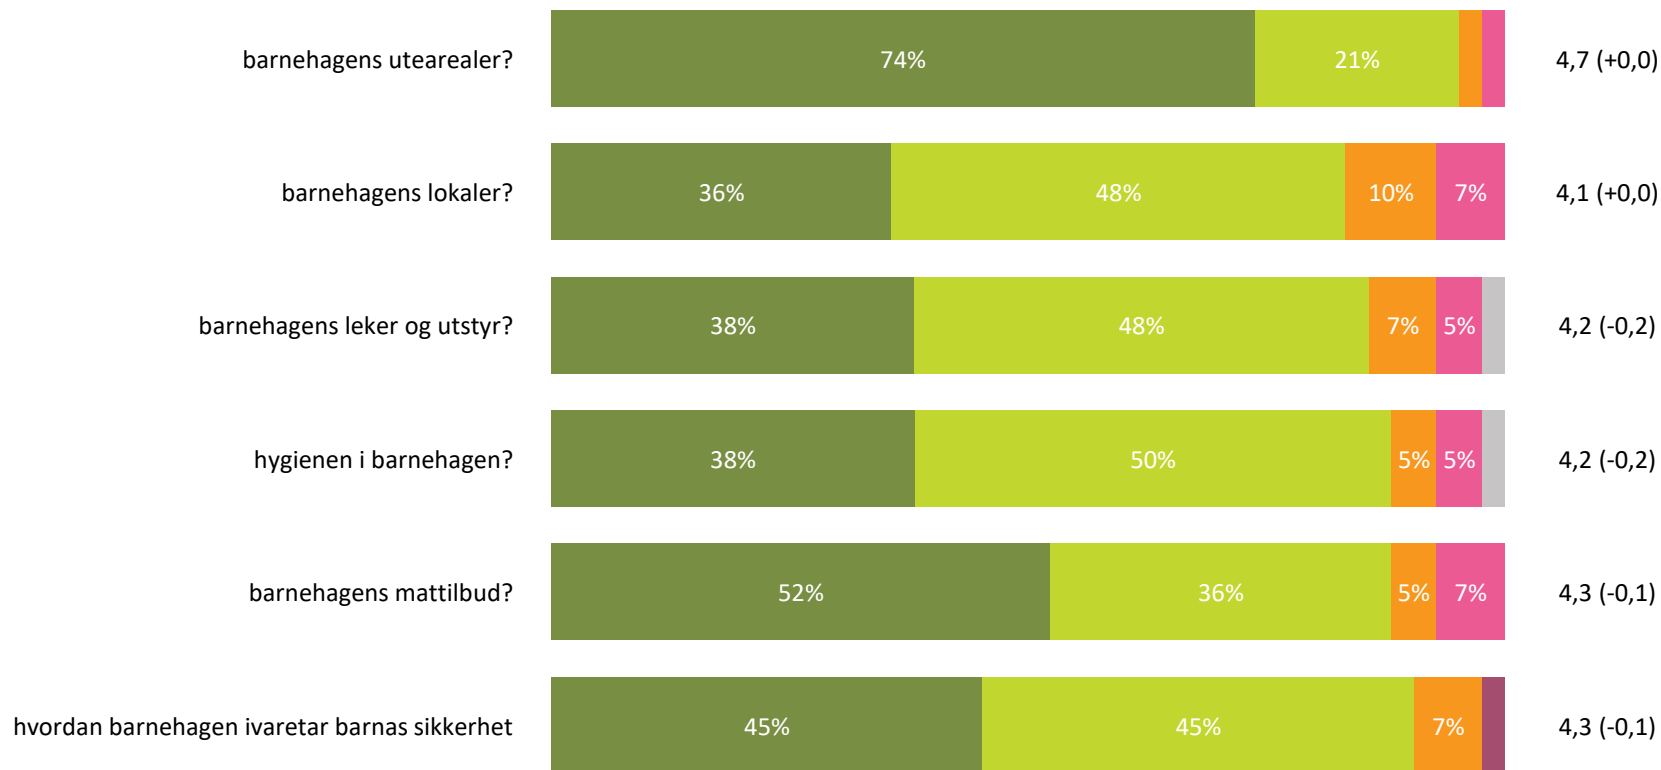

Ute- og innemiljø

Hvor fornøyd eller misfornøyd er du med:

Snitt

Ute- og innemiljø totalt:

4,3 (-0,1)

■ Svært fornøyd ■ Ganske fornøyd ■ Verken fornøyd eller misfornøyd ■ Ganske misfornøyd ■ Svært misfornøyd ■ Vet ikke