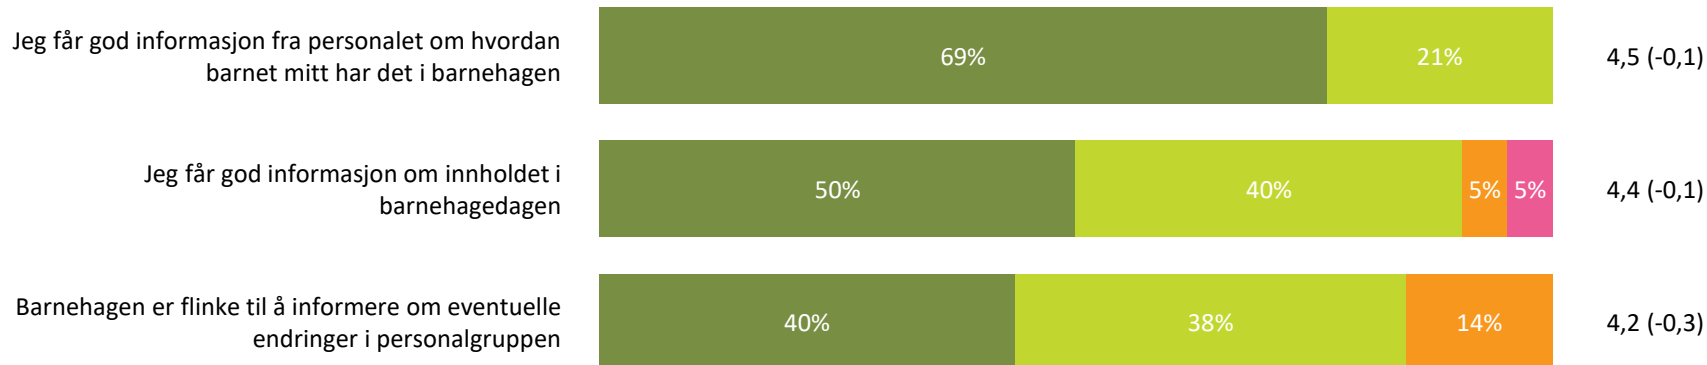

Informasjon

Hvor enig eller uenig er du i følgende utsagn:

Snitt

Informasjon totalt:

4,4 (-0,1)

■ Helt enig ■ Delvis enig ■ Verken enig eller uenig ■ Delvis uenig ■ Helt uenig ■ Vet ikke