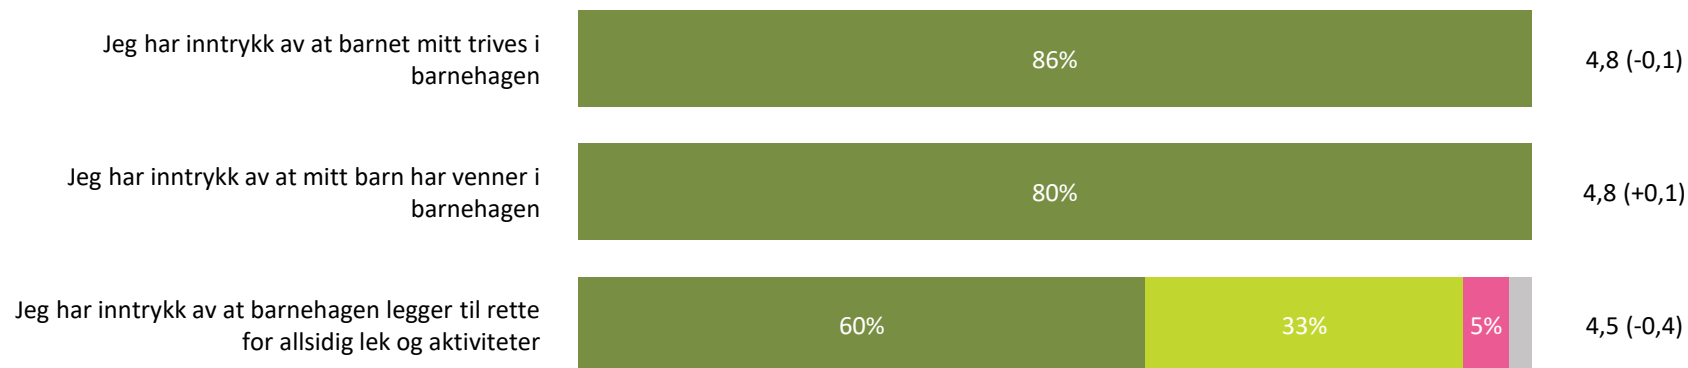

Barnets trivsel

Hvor enig eller uenig er du i følgende utsagn:

Snitt

Barnets trivsel totalt:

4,7 (-0,1)

■ Helt enig ■ Delvis enig ■ Verken enig eller uenig ■ Delvis uenig ■ Helt uenig ■ Vet ikke