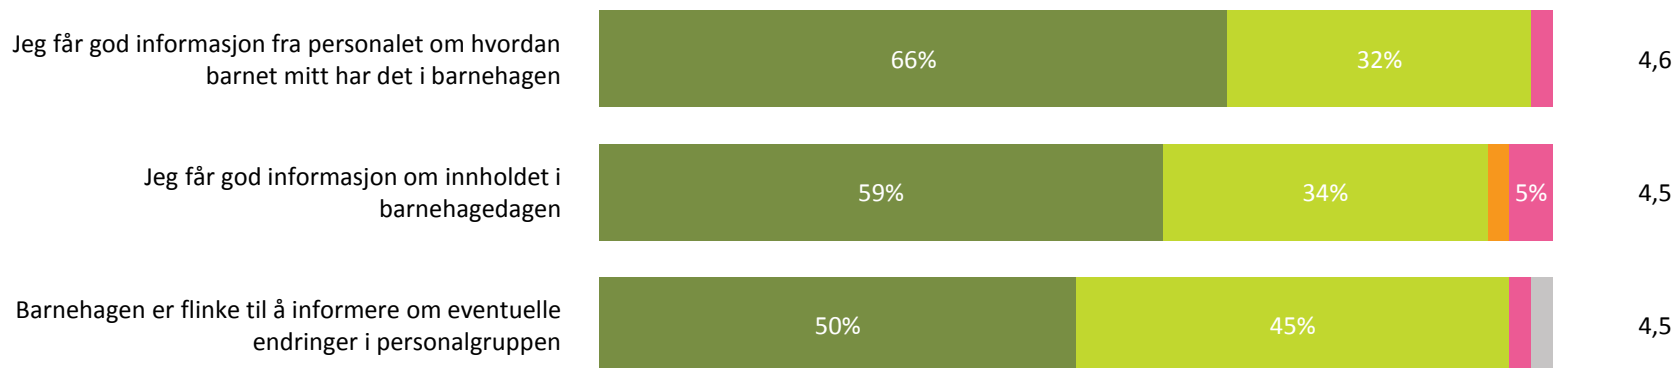

Informasjon

Hvor enig eller uenig er du i følgende utsagn:

Snitt

Informasjon totalt - Svarprosent: 90% :

4,5

■ Helt enig ■ Delvis enig ■ Verken enig eller uenig ■ Delvis uenig ■ Helt uenig ■ Vet ikke