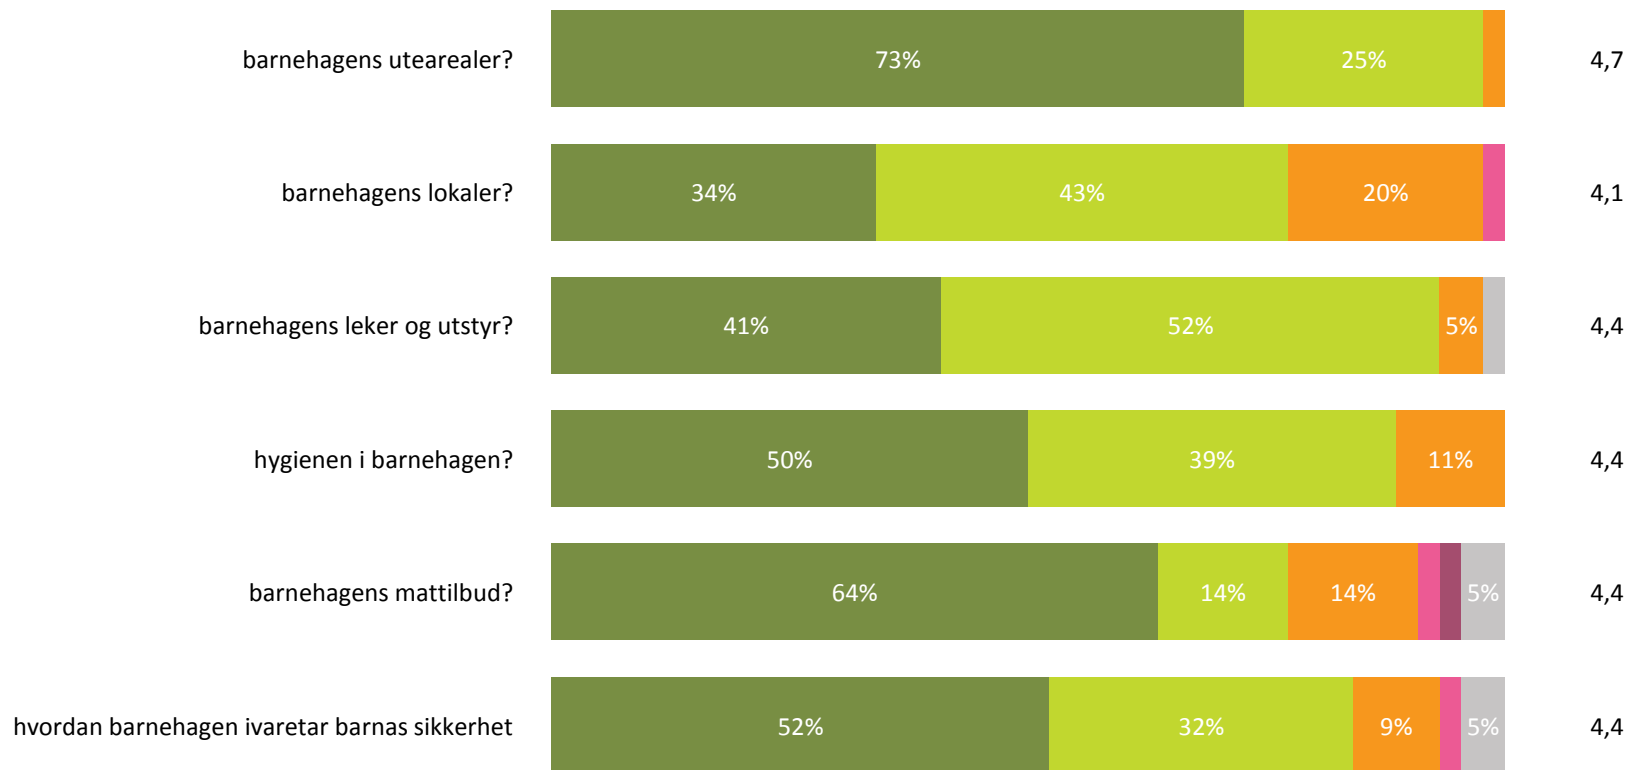

Ute- og innemiljø

Hvor fornøyd eller misfornøyd er du med:

Snitt

Ute- og innemiljø totalt - Svarprosent: 90% :

4,4

■ Svært fornøyd ■ Ganske fornøyd ■ Verken fornøyd eller misfornøyd ■ Ganske misfornøyd ■ Svært misfornøyd ■ Vet ikke

Relasjon mellom barn og voksen

Hvor enig eller uenig er du i følgende utsagn:

Snitt

Relasjon mellom barn og voksen totalt - Svarprosent: 90% :

4,7

■ Helt enig ■ Delvis enig ■ Verken enig eller uenig ■ Delvis uenig ■ Helt uenig ■ Vet ikke