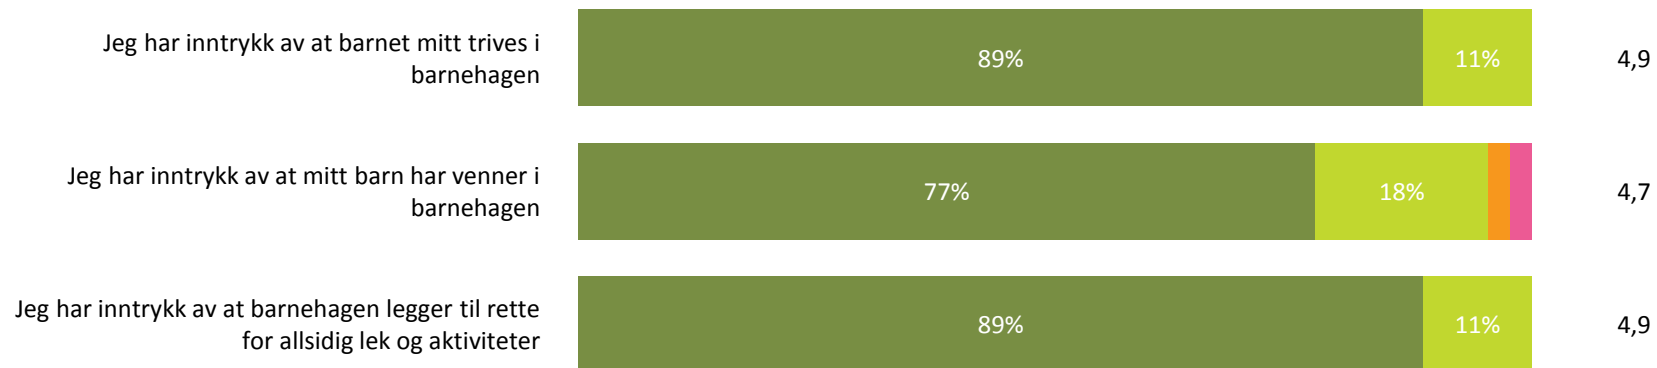

Barnets trivsel

Hvor enig eller uenig er du i følgende utsagn:

Snitt

Barnets trivsel totalt - Svarprosent: 90% :

4,8

■ Helt enig ■ Delvis enig ■ Verken enig eller uenig ■ Delvis uenig ■ Helt uenig ■ Vet ikke