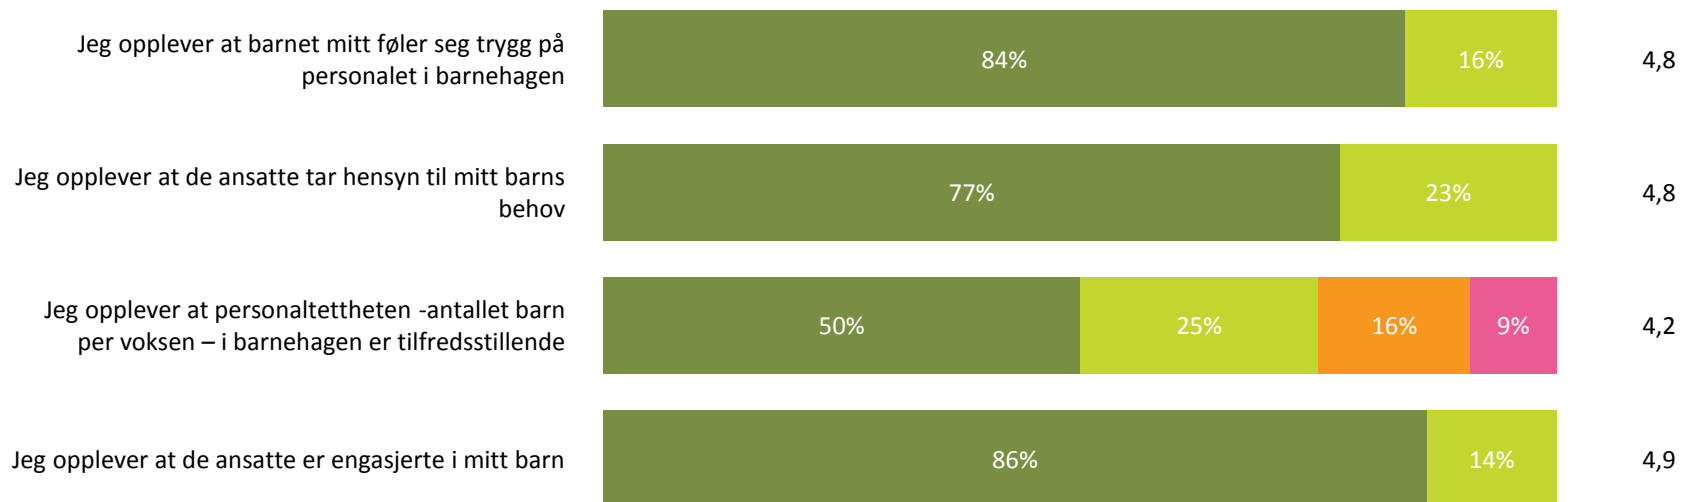

Relasjon mellom barn og voksen

Hvor enig eller uenig er du i følgende utsagn:

Snitt

Relasjon mellom barn og voksen totalt - Svarprosent: 90% :

4,7

■ Helt enig ■ Delvis enig ■ Verken enig eller uenig ■ Delvis uenig ■ Helt uenig ■ Vet ikke