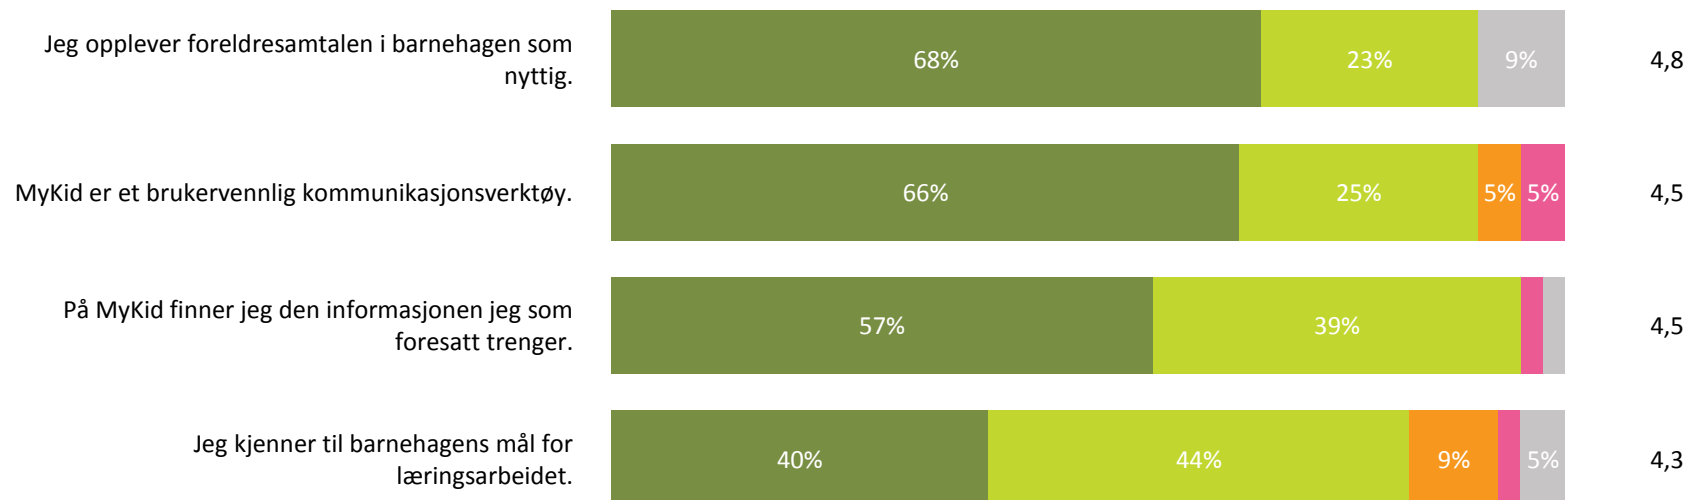

Hvor godt stemmer følgende påstander med din opplevelse?

Snitt

Kanvas 2 totalt - Svarprosent: 90% :

4,5

■ Helt enig
■ Delvis enig
■ Verken enig eller uenig
■ Delvis uenig
■ Helt uenig
■ Vet ikke