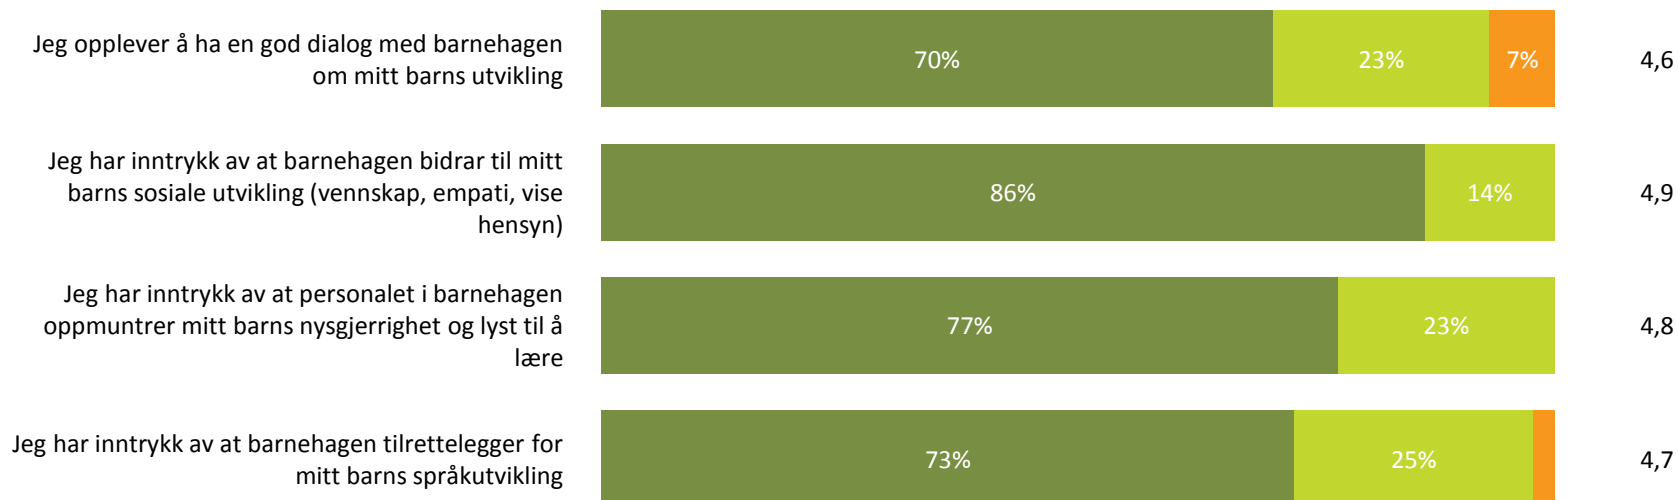

Informasjon

Hvor enig eller uenig er du i følgende utsagn:

Snitt

Informasjon totalt - Svarprosent: 90% :

4,5

■ Helt enig ■ Delvis enig ■ Verken enig eller uenig ■ Delvis uenig ■ Helt uenig ■ Vet ikke

Barnets utvikling

Hvor enig eller uenig er du i følgende utsagn:

Snitt

Barnets utvikling totalt - Svarprosent: 90% :

4,7

■ Helt enig ■ Delvis enig ■ Verken enig eller uenig ■ Delvis uenig ■ Helt uenig ■ Vet ikke

Medvirkning